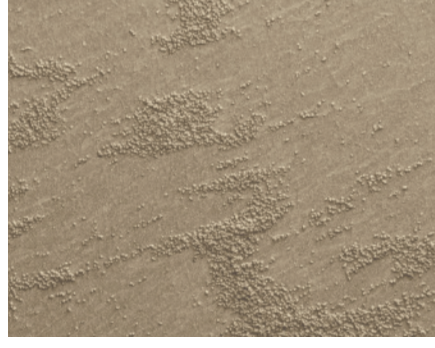

دهانات الجزيرة
Jazeera Paints

الجزيرة روعة Jazeera Rawa

الجزيرة روعة Jazeera Rawa

الوصف:

A water-borne decorative topcoat paint, based on a special effect of pigment and pure acrylic emulsion to create a desert effect.

جديد
New

إلهام
Elham

جديد
New

سجى
Saja

الجزيرة روعة كُثبان Jazeera Rawa Kothban

هبة
Hiba

جني
Jana

ألحان
Alhan