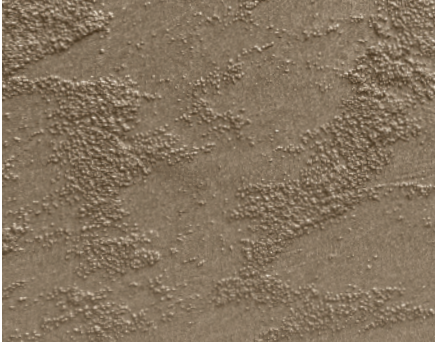

دهانات الجزيرة
Jazeera Paints

الجزيرة روعة Jazeera Rawa

الجزيرة روعة Jazeera Rawa

الوصف:

A water-borne decorative topcoat paint, based on a special effect of pigment and pure acrylic emulsion to create a desert effect.

جديد
New

إلهام
Elham

جديد
New

سجى
Saja

الجزيرة روعة كُثبان Jazeera Rawa Kothban

هبة
Hiba

جني
Jana

ألحان
Alhan