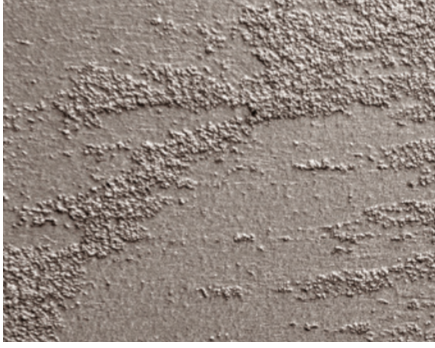

الجزيرة روعة كُثبان Jazeera Rawa Kothban

هبة
Hiba