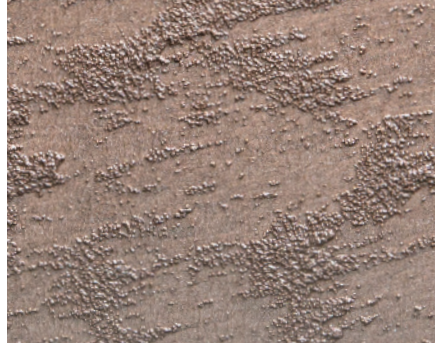

وجدان
Wjdan