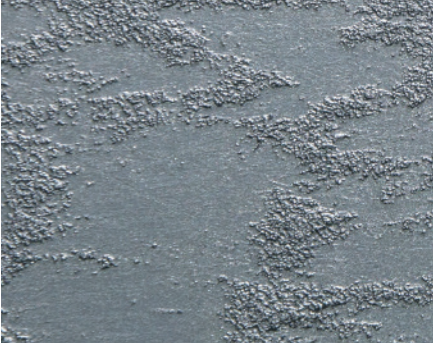

دارين
Dareen