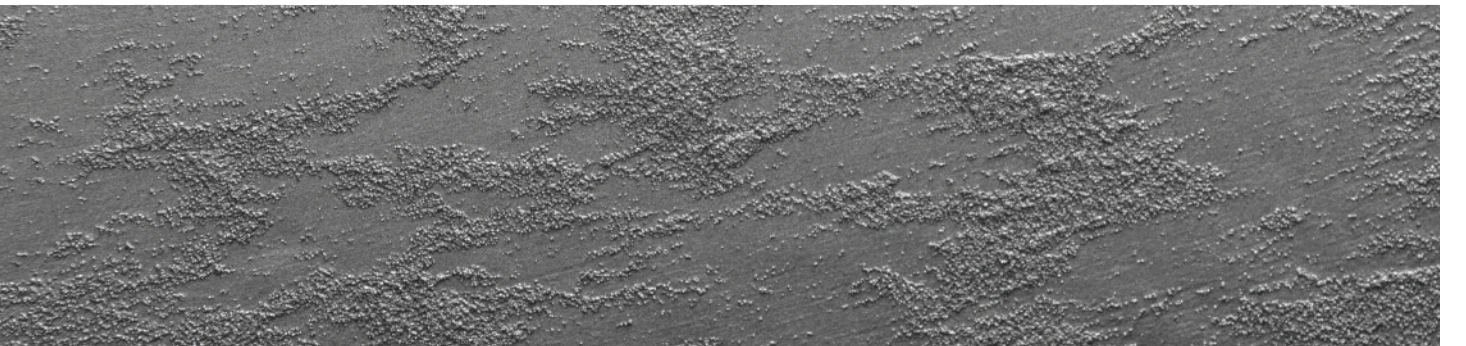

سجى
Saja

جديد
New