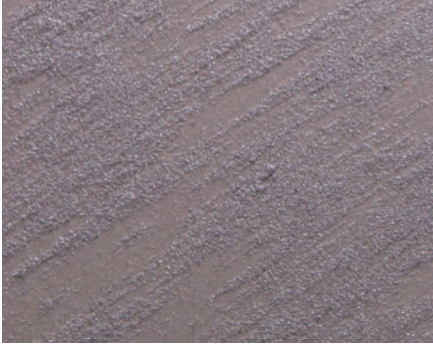

جديد
New

راسيل
Raseel